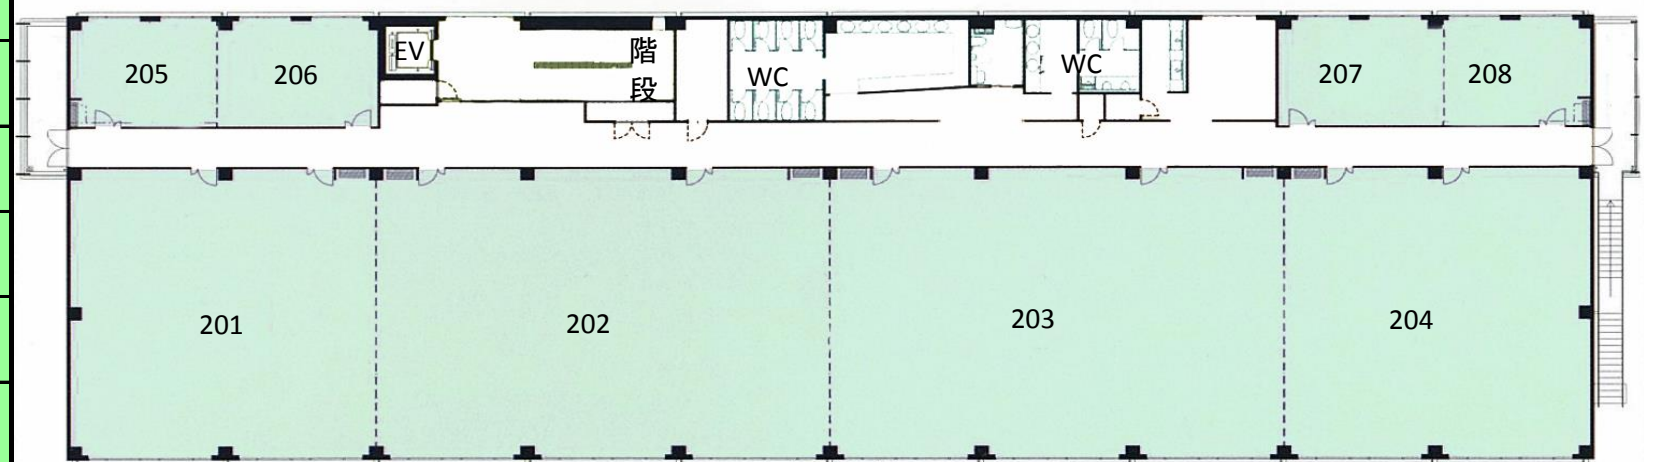

- 入居済
- 入居募集中
- 貸会議室等

1階

2階

平成29年5月11日 現在

沖縄 I 津梁パーク 中核機能支援施設（3～6階） 入居状況

階	部屋番号	空室状況	面積 (㎡)	月額使用料 (円)	備考
3階	301	入居済	206.3	285,660	
	302	入居済	87.3	121,440	
	303	入居済	87.3	121,440	
	304	入居済	87.3	121,440	
	305	入居済	179.4	248,400	
	306	入居済	24.5	34,500	サーバー室
	307	入居済	16.4	23,460	サーバー室
4階	401	入居済	119.1	165,600	
	402	入居済	87.3	121,440	
	403	入居済	87.3	121,440	
	404	入居済	87.3	121,440	
	405	入居済	266.6	368,460	
	406	入居済	24.5	34,500	サーバー室
	407	入居済	16.4	23,460	サーバー室
5階	501	入居済	206.3	285,660	
	502	入居済	174.5	241,500	
	503	入居済	266.6	368,460	
	504	入居済	24.5	34,500	サーバー室
	505	入居済	16.4	23,460	サーバー室

- 入居済
- 入居募集中
- 貸会議室等

3階

4階

5階

6階

沖縄 | 丁津梁パーク 企業立地促進センター 入居状況

階	部屋番号	空室状況	面積 (㎡)	月額使用料 (円)	備考
1階	101	入居済	176.4	299,130	
	102	入居済	176.4	299,130	
	103	入居済	264.6	447,850	
	104	入居審査中	180.5	305,890	
	105	入居済	36.9	62,530	多目的室
	106	入居済	33.3	57,460	多目的室
2階	201	入居済	180.5	305,890	
	202	入居済	264.6	447,850	
	203	入居済	264.6	447,850	
	204	入居済	180.5	305,890	
	205	入居済	33.3	57,460	多目的室
	206	入居済	36.0	60,840	多目的室
	207	入居済	36.9	62,530	多目的室
	208	入居済	33.3	57,460	多目的室

1階

2階

- 入居済
- 入居募集中
- 貸会議室等

沖縄IT津梁パーク アジアIT研修センター 入居状況

階	部屋番号	空室状況	面積 (㎡)	月額使用料 (円)	備考
1階	実務研修室1	入居済	83.7	206,640	
	実務研修室2	入居済	79.1	196,800	
	一般研修室1	—	82.7	3,020/1時間	PCあり
	一般研修室2	—	82.7	860/1時間	PCなし
	ラウンジ	—	91.1	940/1時間	オープンスペース
2階	実務研修室3	入居済	83.7	206,640	
	実務研修室4	入居済	83.7	206,640	
	実務研修室5	入居済	83.7	206,640	
	実務研修室6	入居済	83.7	206,640	
	休憩室1	入居済	15.0	18,450	
	休憩室2	入居募集中	15.0	18,450	
	休憩室3	入居募集中	15.0	18,450	
	休憩室4	入居済	15.0	18,450	
休憩室5	入居済	15.0	18,450		
休憩室6	入居済	15.0	18,450		