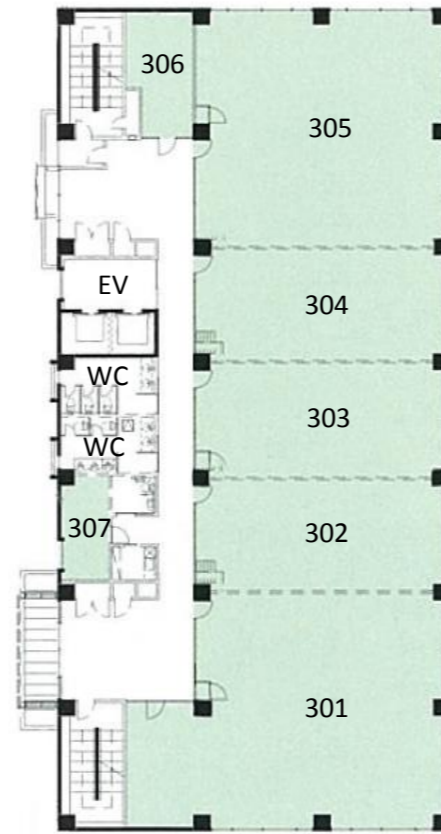

沖縄 I T津梁パーク 中核機能支援施設（1～2階） 入居状況

階	部屋番号	空室状況	面積 (㎡)	月額使用料 (円)	備考
1階	103	—	158.8	1,630/時間	プレゼンルーム
	104	—	77.0	790/時間	貸会議室
	105	—	77.0	790/時間	貸会議室
	106	—	77.0	790/時間	貸会議室
	107	入居済	41.0	57,960	
	108	入居済	56.7	78,660	
	109	入居済	58.6	81,420	
	111	入居済	146.8	202,860	
	112	入居済	257.5	356,040	
2階	201	入居済	50.8	70,380	
	202	入居済	79.4	110,400	
	203	入居済	79.4	110,400	
	204	入居済	79.4	110,400	
	205	入居済	79.4	110,400	
	206	入居済	79.4	110,400	
	207	入居済	79.4	110,400	
	208	入居済	79.4	110,400	
	209	入居済	79.4	110,400	
	休憩室①	入居済	38.0	52,440	
	休憩室②	入居済	38.0	52,440	
	サーバー室	入居済	21.1	30,360	
	211	入居済	87.3	121,440	
	212	入居済	87.3	121,440	
	213	入居済	87.3	121,440	
	214	入居済	179.4	248,400	
215	入居済	24.5	34,500	サーバー室	

- 入居済
- 入居募集中
- 貸会議室等

1階

2階

平成29年5月11日 現在

沖縄 I 津梁パーク 中核機能支援施設（3～6階） 入居状況

階	部屋番号	空室状況	面積 (㎡)	月額使用料 (円)	備考
3階	301	入居済	206.3	285,660	
	302	入居済	87.3	121,440	
	303	入居済	87.3	121,440	
	304	入居済	87.3	121,440	
	305	入居済	179.4	248,400	
	306	入居済	24.5	34,500	サーバー室
	307	入居済	16.4	23,460	サーバー室
4階	401	入居済	119.1	165,600	
	402	入居済	87.3	121,440	
	403	入居済	87.3	121,440	
	404	入居済	87.3	121,440	
	405	入居済	266.6	368,460	
	406	入居済	24.5	34,500	サーバー室
	407	入居済	16.4	23,460	サーバー室
5階	501	入居済	206.3	285,660	
	502	入居済	174.5	241,500	
	503	入居済	266.6	368,460	
	504	入居済	24.5	34,500	サーバー室
	505	入居済	16.4	23,460	サーバー室

- 入居済
- 入居募集中
- 貸会議室等

3階

4階

5階

6階

沖縄 | 丁津梁パーク 企業立地促進センター 入居状況

階	部屋番号	空室状況	面積 (㎡)	月額使用料 (円)	備考
1階	101	入居済	176.4	299,130	
	102	入居済	176.4	299,130	
	103	入居済	264.6	447,850	
	104	入居審査中	180.5	305,890	
	105	入居済	36.9	62,530	多目的室
	106	入居済	33.3	57,460	多目的室
2階	201	入居済	180.5	305,890	
	202	入居済	264.6	447,850	
	203	入居済	264.6	447,850	
	204	入居済	180.5	305,890	
	205	入居済	33.3	57,460	多目的室
	206	入居済	36.0	60,840	多目的室
	207	入居済	36.9	62,530	多目的室
	208	入居済	33.3	57,460	多目的室