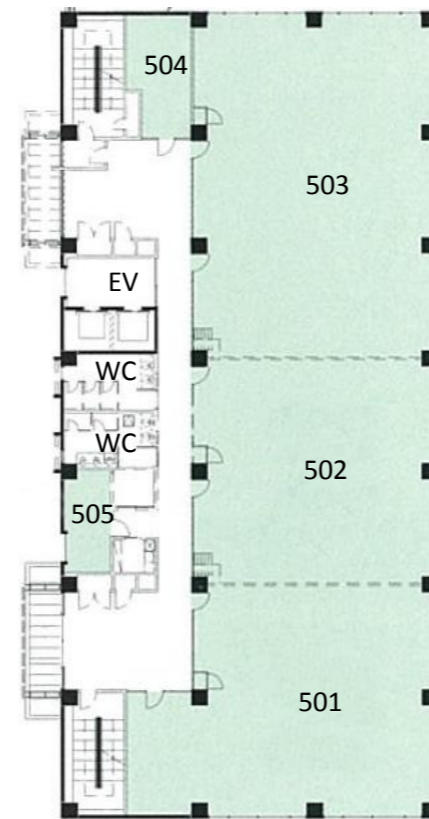

沖縄 I T津梁パーク 中核機能支援施設（1～2階） 入居状況

階	部屋番号	空室状況	面積 (㎡)	月額使用料 (円)	備考
1階	103	—	158.8	1,630/時間	プレゼンルーム
	104	—	77.0	790/時間	貸会議室
	105	—	77.0	790/時間	貸会議室
	106	—	77.0	790/時間	貸会議室
	107	入居済	41.0	57,960	
	108	入居済	56.7	78,660	
	109	入居済	58.6	81,420	
	111	入居済	146.8	202,860	
	112	入居済	257.5	356,040	
2階	201	入居済	50.8	70,380	
	202	入居済	79.4	110,400	
	203	入居済	79.4	110,400	
	204	入居済	79.4	110,400	
	205	入居済	79.4	110,400	
	206	入居済	79.4	110,400	
	207	入居済	79.4	110,400	
	208	入居済	79.4	110,400	
	209	入居済	79.4	110,400	
	休憩室①	入居済	38.0	52,440	
	休憩室②	入居済	38.0	52,440	
	サーバー室	入居済	21.1	30,360	
	211	入居済	87.3	121,440	
	212	入居済	87.3	121,440	
	213	入居済	87.3	121,440	
	214	入居済	179.4	248,400	
215	入居済	24.5	34,500	サーバー室	

- 入居済
- 入居募集中
- 貸会議室等

1階

2階

平成29年5月11日 現在

沖縄 I 津梁パーク 中核機能支援施設（3～6階） 入居状況

階	部屋番号	空室状況	面積 (㎡)	月額使用料 (円)	備考
3階	301	入居済	206.3	285,660	
	302	入居済	87.3	121,440	
	303	入居済	87.3	121,440	
	304	入居済	87.3	121,440	
	305	入居済	179.4	248,400	
	306	入居済	24.5	34,500	サーバー室
	307	入居済	16.4	23,460	サーバー室
4階	401	入居済	119.1	165,600	
	402	入居済	87.3	121,440	
	403	入居済	87.3	121,440	
	404	入居済	87.3	121,440	
	405	入居済	266.6	368,460	
	406	入居済	24.5	34,500	サーバー室
	407	入居済	16.4	23,460	サーバー室
5階	501	入居済	206.3	285,660	
	502	入居済	174.5	241,500	
	503	入居済	266.6	368,460	
	504	入居済	24.5	34,500	サーバー室
	505	入居済	16.4	23,460	サーバー室

- 入居済
- 入居募集中
- 貸会議室等

3階

4階

5階

6階

沖縄 | 丁津梁パーク 企業立地促進センター 入居状況

階	部屋番号	空室状況	面積 (㎡)	月額使用料 (円)	備考
1階	101	入居済	176.4	299,130	
	102	入居済	176.4	299,130	
	103	入居済	264.6	447,850	
	104	入居審査中	180.5	305,890	
	105	入居済	36.9	62,530	多目的室
	106	入居済	33.3	57,460	多目的室
2階	201	入居済	180.5	305,890	
	202	入居済	264.6	447,850	
	203	入居済	264.6	447,850	
	204	入居済	180.5	305,890	
	205	入居済	33.3	57,460	多目的室
	206	入居済	36.0	60,840	多目的室
	207	入居済	36.9	62,530	多目的室
	208	入居済	33.3	57,460	多目的室