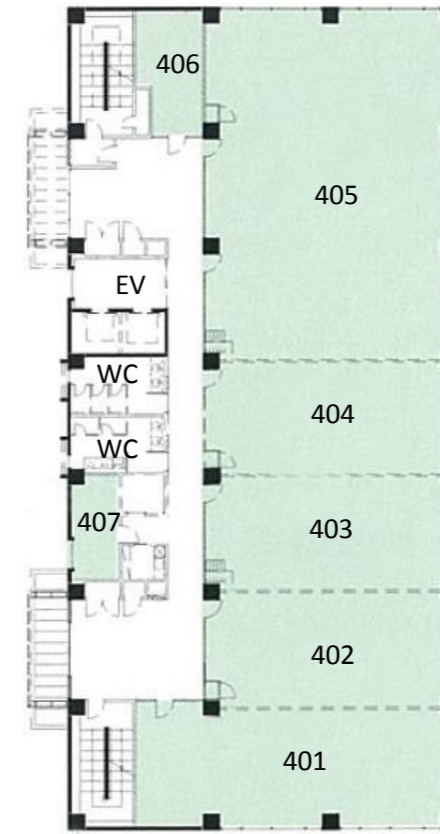

沖縄 I T津梁パーク 中核機能支援施設（1～2階） 入居状況

階	部屋番号	空室状況	面積 (㎡)	月額使用料 (円)	備考
1階	103	—	158.8	1,630/時間	プレゼンルーム
	104	—	77.0	790/時間	貸会議室
	105	—	77.0	790/時間	貸会議室
	106	—	77.0	790/時間	貸会議室
	107	入居済	41.0	57,960	
	108	入居済	56.7	78,660	
	109	入居済	58.6	81,420	
	111	入居済	146.8	202,860	
	112	入居済	257.5	356,040	
2階	201	入居済	50.8	70,380	
	202	入居済	79.4	110,400	
	203	入居済	79.4	110,400	
	204	入居済	79.4	110,400	
	205	入居済	79.4	110,400	
	206	入居済	79.4	110,400	
	207	入居済	79.4	110,400	
	208	入居済	79.4	110,400	
	209	入居済	79.4	110,400	
	休憩室①	入居済	38.0	52,440	
	休憩室②	入居済	38.0	52,440	
	サーバー室	入居済	21.1	30,360	
	211	入居済	87.3	121,440	
	212	入居済	87.3	121,440	
	213	入居済	87.3	121,440	
	214	入居済	179.4	248,400	
215	入居済	24.5	34,500	サーバー室	

- 入居済
- 入居募集中
- 貸会議室等

1階

2階

平成29年5月11日 現在

沖縄 I 津梁パーク 中核機能支援施設（3～6階） 入居状況

階	部屋番号	空室状況	面積 (㎡)	月額使用料 (円)	備考
3階	301	入居済	206.3	285,660	
	302	入居済	87.3	121,440	
	303	入居済	87.3	121,440	
	304	入居済	87.3	121,440	
	305	入居済	179.4	248,400	
	306	入居済	24.5	34,500	サーバー室
	307	入居済	16.4	23,460	サーバー室
4階	401	入居済	119.1	165,600	
	402	入居済	87.3	121,440	
	403	入居済	87.3	121,440	
	404	入居済	87.3	121,440	
	405	入居済	266.6	368,460	
	406	入居済	24.5	34,500	サーバー室
	407	入居済	16.4	23,460	サーバー室
5階	501	入居済	206.3	285,660	
	502	入居済	174.5	241,500	
	503	入居済	266.6	368,460	
	504	入居済	24.5	34,500	サーバー室
	505	入居済	16.4	23,460	サーバー室

- 入居済
- 入居募集中
- 貸会議室等

3階

4階

5階

6階

沖縄 | 丁津梁パーク 企業立地促進センター 入居状況

階	部屋番号	空室状況	面積 (㎡)	月額使用料 (円)	備考
1階	101	入居済	176.4	299,130	
	102	入居済	176.4	299,130	
	103	入居済	264.6	447,850	
	104	入居審査中	180.5	305,890	
	105	入居済	36.9	62,530	多目的室
	106	入居済	33.3	57,460	多目的室
2階	201	入居済	180.5	305,890	
	202	入居済	264.6	447,850	
	203	入居済	264.6	447,850	
	204	入居済	180.5	305,890	
	205	入居済	33.3	57,460	多目的室
	206	入居済	36.0	60,840	多目的室
	207	入居済	36.9	62,530	多目的室
	208	入居済	33.3	57,460	多目的室