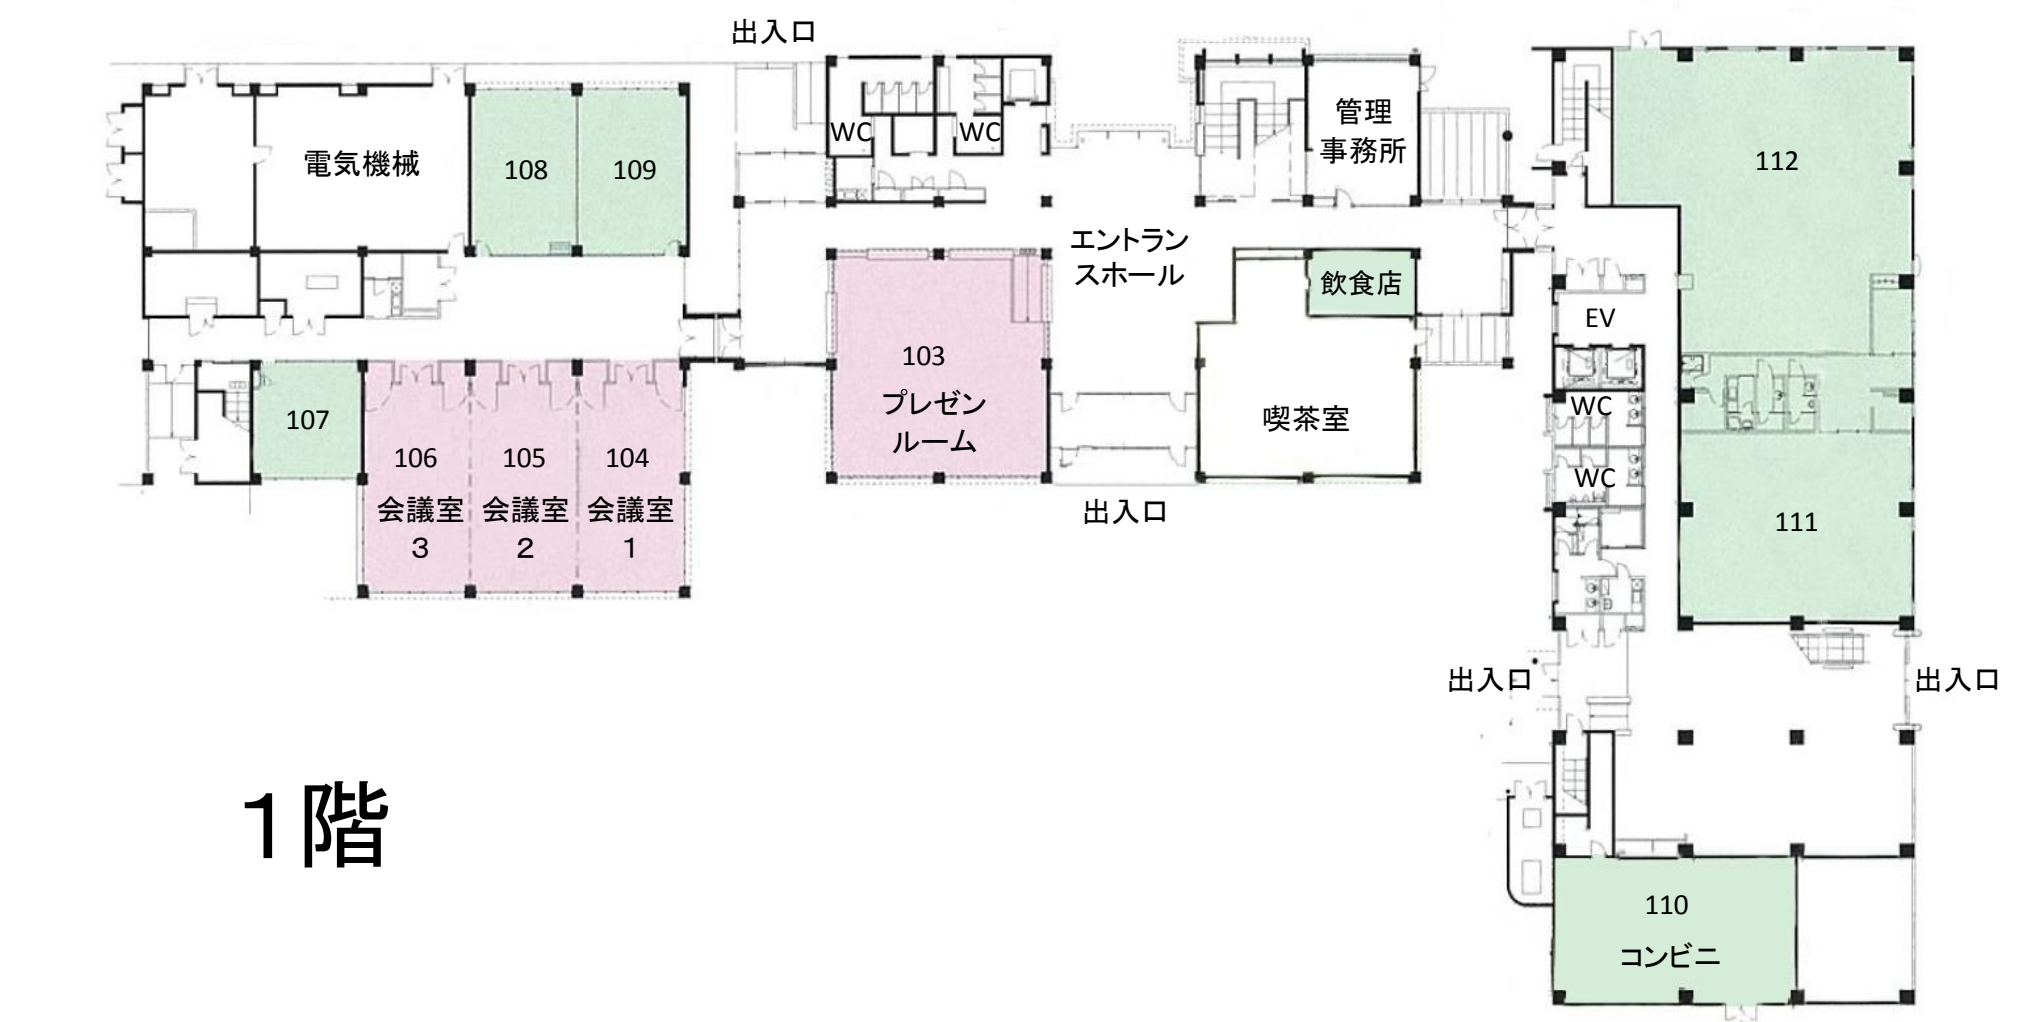

沖縄 I T津梁パーク 中核機能支援施設（1～2階） 入居状況

階	部屋番号	空室状況	面積 (㎡)	月額使用料 (円)	備考
1階	103	—	158.8	1,630/時間	プレゼンルーム
	104	—	77.0	790/時間	貸会議室
	105	—	77.0	790/時間	貸会議室
	106	—	77.0	790/時間	貸会議室
	107	入居済	41.0	57,960	
	108	入居済	56.7	78,660	
	109	入居済	58.6	81,420	
	111	入居済	146.8	202,860	
	112	入居済	257.5	356,040	
2階	201	入居済	50.8	70,380	
	202	入居済	79.4	110,400	
	203	入居済	79.4	110,400	
	204	入居済	79.4	110,400	
	205	入居済	79.4	110,400	
	206	入居済	79.4	110,400	
	207	入居済	79.4	110,400	
	208	入居済	79.4	110,400	
	209	入居済	79.4	110,400	
	休憩室①	入居済	38.0	52,440	
	休憩室②	入居済	38.0	52,440	
	サーバー室	入居済	21.1	30,360	
	211	入居済	87.3	121,440	
	212	入居済	87.3	121,440	
	213	入居済	87.3	121,440	
	214	入居済	179.4	248,400	
215	入居済	24.5	34,500	サーバー室	

- 入居済
- 入居募集中
- 貸会議室等

1階

2階

平成29年5月11日 現在

沖縄 I 津梁パーク 中核機能支援施設（3～6階） 入居状況

階	部屋番号	空室状況	面積 (㎡)	月額使用料 (円)	備考
3階	301	入居済	206.3	285,660	
	302	入居済	87.3	121,440	
	303	入居済	87.3	121,440	
	304	入居済	87.3	121,440	
	305	入居済	179.4	248,400	
	306	入居済	24.5	34,500	サーバー室
	307	入居済	16.4	23,460	サーバー室
4階	401	入居済	119.1	165,600	
	402	入居済	87.3	121,440	
	403	入居済	87.3	121,440	
	404	入居済	87.3	121,440	
	405	入居済	266.6	368,460	
	406	入居済	24.5	34,500	サーバー室
	407	入居済	16.4	23,460	サーバー室
5階	501	入居済	206.3	285,660	
	502	入居済	174.5	241,500	
	503	入居済	266.6	368,460	
	504	入居済	24.5	34,500	サーバー室
	505	入居済	16.4	23,460	サーバー室

- 入居済
- 入居募集中
- 貸会議室等

3階

4階

5階

6階

沖縄 | 丁津梁パーク 企業立地促進センター 入居状況

階	部屋番号	空室状況	面積 (㎡)	月額使用料 (円)	備考
1階	101	入居済	176.4	299,130	
	102	入居済	176.4	299,130	
	103	入居済	264.6	447,850	
	104	入居審査中	180.5	305,890	
	105	入居済	36.9	62,530	多目的室
	106	入居済	33.3	57,460	多目的室
2階	201	入居済	180.5	305,890	
	202	入居済	264.6	447,850	
	203	入居済	264.6	447,850	
	204	入居済	180.5	305,890	
	205	入居済	33.3	57,460	多目的室
	206	入居済	36.0	60,840	多目的室
	207	入居済	36.9	62,530	多目的室
	208	入居済	33.3	57,460	多目的室