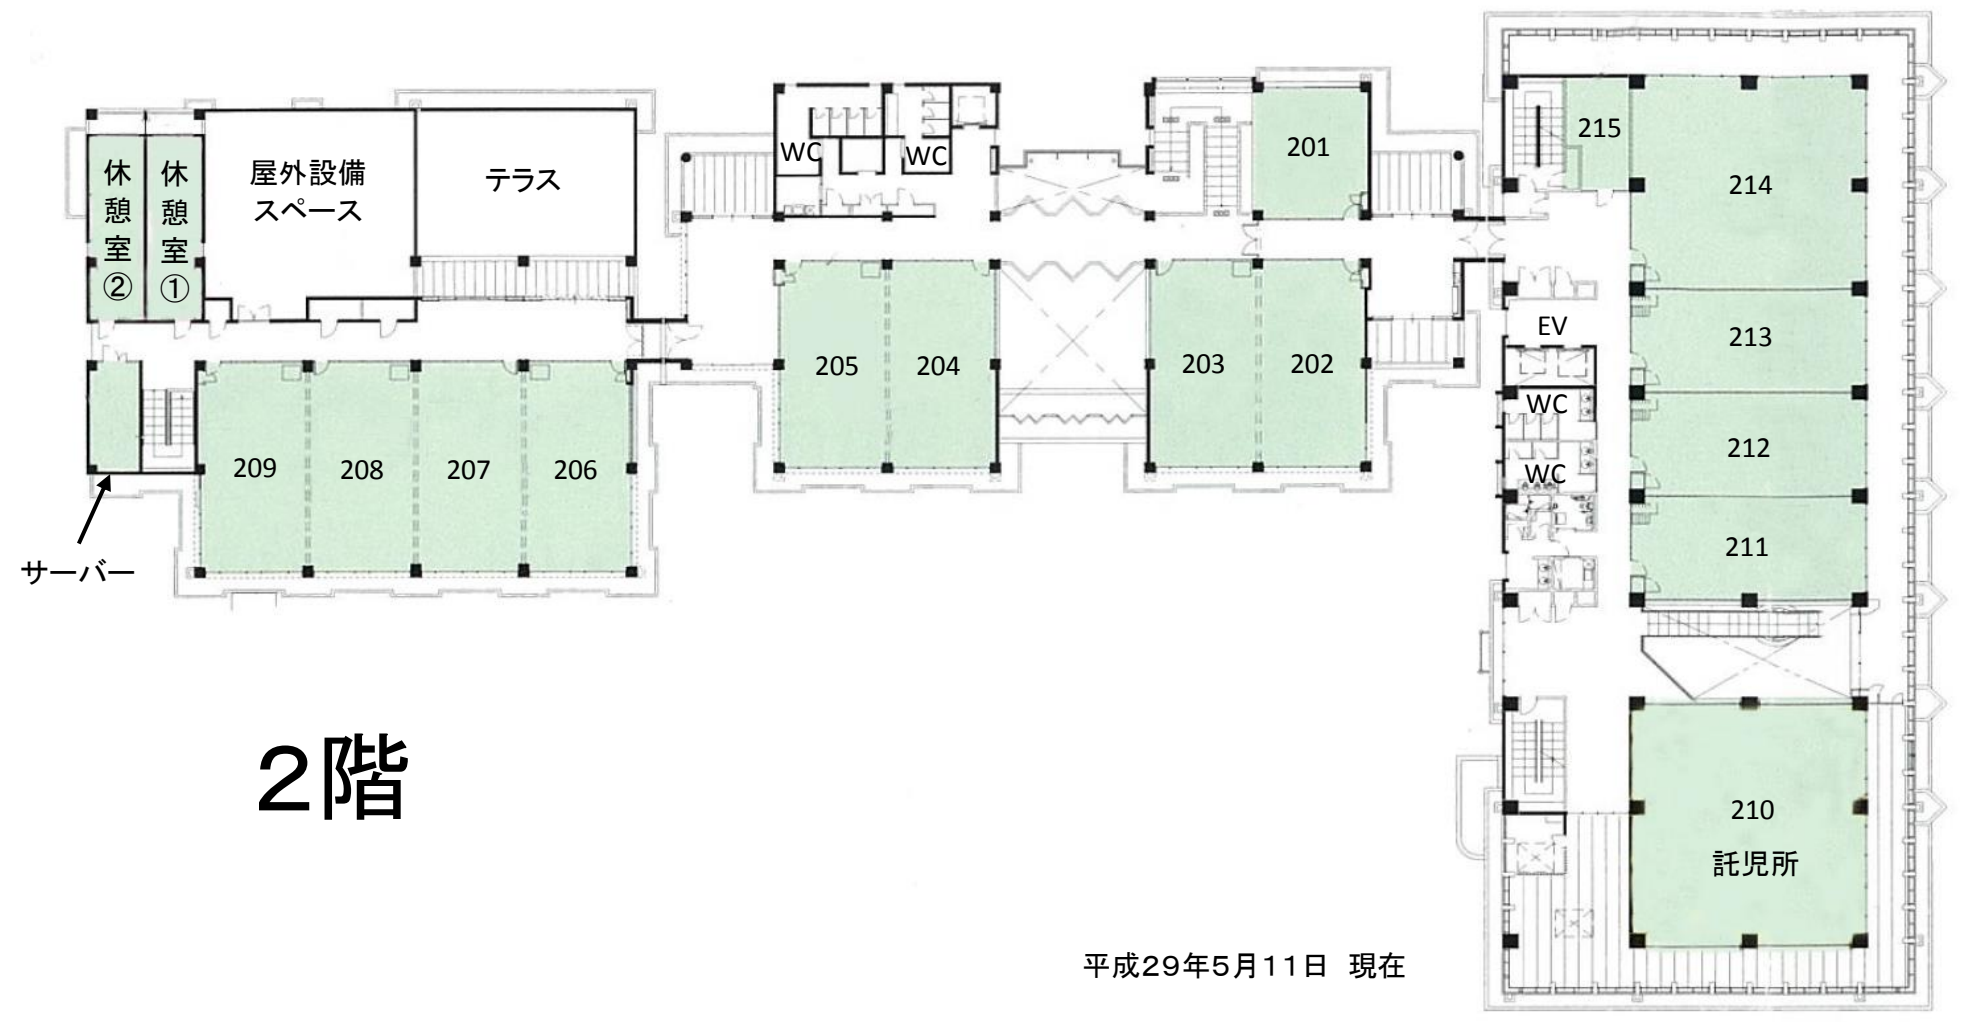

沖縄 I T津梁パーク 中核機能支援施設（1～2階） 入居状況

階	部屋番号	空室状況	面積 (㎡)	月額使用料 (円)	備考
1階	103	—	158.8	1,630/時間	プレゼンルーム
	104	—	77.0	790/時間	貸会議室
	105	—	77.0	790/時間	貸会議室
	106	—	77.0	790/時間	貸会議室
	107	入居済	41.0	57,960	
	108	入居済	56.7	78,660	
	109	入居済	58.6	81,420	
	111	入居済	146.8	202,860	
	112	入居済	257.5	356,040	
2階	201	入居済	50.8	70,380	
	202	入居済	79.4	110,400	
	203	入居済	79.4	110,400	
	204	入居済	79.4	110,400	
	205	入居済	79.4	110,400	
	206	入居済	79.4	110,400	
	207	入居済	79.4	110,400	
	208	入居済	79.4	110,400	
	209	入居済	79.4	110,400	
	休憩室①	入居済	38.0	52,440	
	休憩室②	入居済	38.0	52,440	
	サーバー室	入居済	21.1	30,360	
	211	入居済	87.3	121,440	
	212	入居済	87.3	121,440	
	213	入居済	87.3	121,440	
	214	入居済	179.4	248,400	
215	入居済	24.5	34,500	サーバー室	

- 入居済
- 入居募集中
- 貸会議室等

1階

2階

平成29年5月11日 現在

沖縄 I 津梁パーク 中核機能支援施設（3～6階） 入居状況

階	部屋番号	空室状況	面積 (㎡)	月額使用料 (円)	備考
3階	301	入居済	206.3	285,660	
	302	入居済	87.3	121,440	
	303	入居済	87.3	121,440	
	304	入居済	87.3	121,440	
	305	入居済	179.4	248,400	
	306	入居済	24.5	34,500	サーバー室
	307	入居済	16.4	23,460	サーバー室
4階	401	入居済	119.1	165,600	
	402	入居済	87.3	121,440	
	403	入居済	87.3	121,440	
	404	入居済	87.3	121,440	
	405	入居済	266.6	368,460	
	406	入居済	24.5	34,500	サーバー室
	407	入居済	16.4	23,460	サーバー室
5階	501	入居済	206.3	285,660	
	502	入居済	174.5	241,500	
	503	入居済	266.6	368,460	
	504	入居済	24.5	34,500	サーバー室
	505	入居済	16.4	23,460	サーバー室

- 入居済
- 入居募集中
- 貸会議室等

3階

4階

5階

6階

沖縄 | 丁津梁パーク 企業立地促進センター 入居状況

階	部屋番号	空室状況	面積 (㎡)	月額使用料 (円)	備考
1階	101	入居済	176.4	299,130	
	102	入居済	176.4	299,130	
	103	入居済	264.6	447,850	
	104	入居審査中	180.5	305,890	
	105	入居済	36.9	62,530	多目的室
	106	入居済	33.3	57,460	多目的室
2階	201	入居済	180.5	305,890	
	202	入居済	264.6	447,850	
	203	入居済	264.6	447,850	
	204	入居済	180.5	305,890	
	205	入居済	33.3	57,460	多目的室
	206	入居済	36.0	60,840	多目的室
	207	入居済	36.9	62,530	多目的室
	208	入居済	33.3	57,460	多目的室