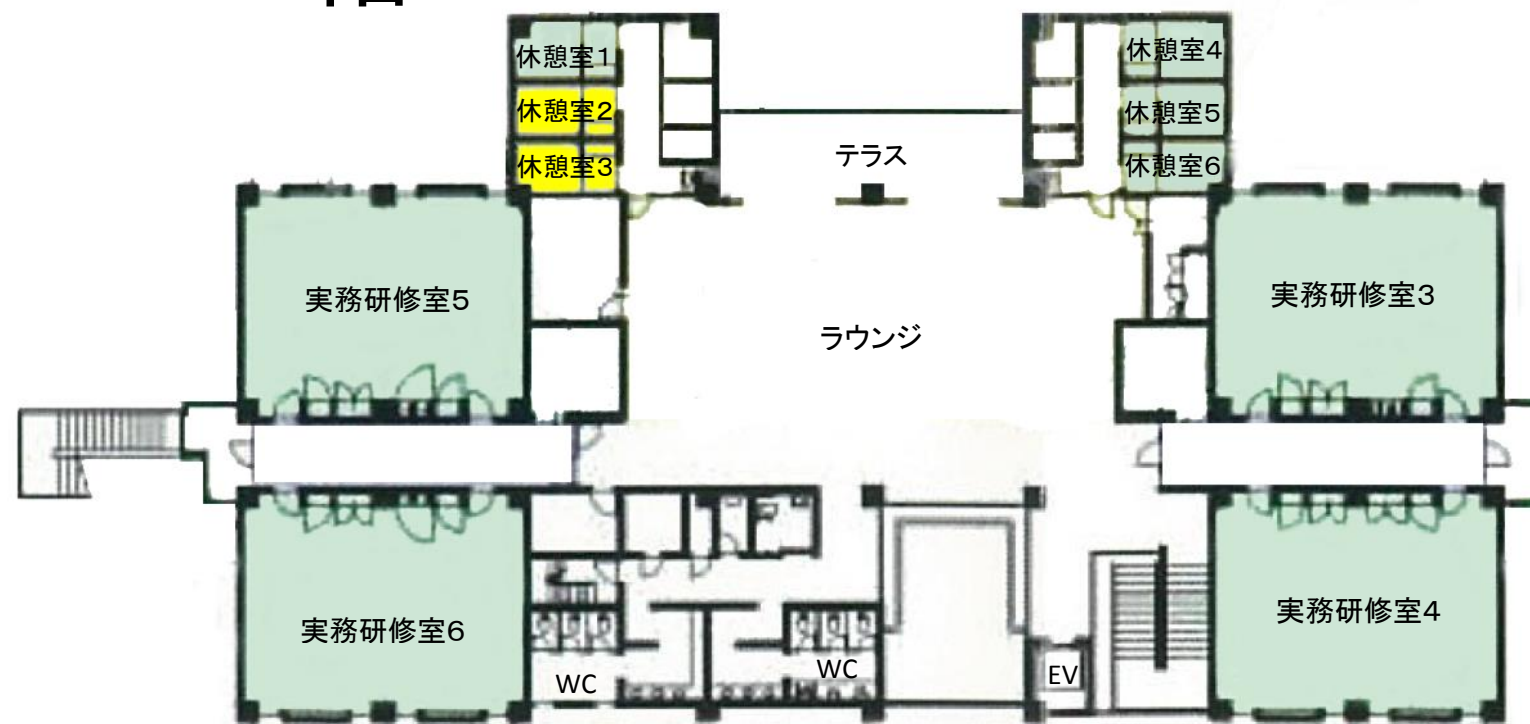

- 入居済
- 入居募集中
- 貸会議室等

3階

4階

5階

6階

沖縄 | 丁津梁パーク 企業立地促進センター 入居状況

階	部屋番号	空室状況	面積 (㎡)	月額使用料 (円)	備考
1階	101	入居済	176.4	299,130	
	102	入居済	176.4	299,130	
	103	入居済	264.6	447,850	
	104	入居審査中	180.5	305,890	
	105	入居済	36.9	62,530	多目的室
	106	入居済	33.3	57,460	多目的室
2階	201	入居済	180.5	305,890	
	202	入居済	264.6	447,850	
	203	入居済	264.6	447,850	
	204	入居済	180.5	305,890	
	205	入居済	33.3	57,460	多目的室
	206	入居済	36.0	60,840	多目的室
	207	入居済	36.9	62,530	多目的室
	208	入居済	33.3	57,460	多目的室

1階

2階

- 入居済
- 入居募集中
- 貸会議室等

沖縄IT津梁パーク アジアIT研修センター 入居状況

階	部屋番号	空室状況	面積 (㎡)	月額使用料 (円)	備考
1階	実務研修室1	入居済	83.7	206,640	
	実務研修室2	入居済	79.1	196,800	
	一般研修室1	—	82.7	3,020/1時間	PCあり
	一般研修室2	—	82.7	860/1時間	PCなし
	ラウンジ	—	91.1	940/1時間	オープンスペース
2階	実務研修室3	入居済	83.7	206,640	
	実務研修室4	入居済	83.7	206,640	
	実務研修室5	入居済	83.7	206,640	
	実務研修室6	入居済	83.7	206,640	
	休憩室1	入居済	15.0	18,450	
	休憩室2	入居募集中	15.0	18,450	
	休憩室3	入居募集中	15.0	18,450	
	休憩室4	入居済	15.0	18,450	
休憩室5	入居済	15.0	18,450		
休憩室6	入居済	15.0	18,450		

- 入居済
- 入居募集中
- 貸会議室等

1階

2階

沖縄 | T津梁パーク 情報通信機器検証拠点施設 入居状況

階	部屋番号	空室状況	面積 (㎡)	月額使用料 (円)	備考
1階	101	入居済	33.0	57,420	多目的室 (OAフロアでない)
	102	入居済	105.8	184,440	
	103	入居済	108.0	187,920	
	104	入居済	54.0	93,960	
	105	入居済	54.0	93,960	
	106	入居済	105.8	184,440	
	107	入居済	108.0	189,660	
	108	入居済	54.0	93,960	
	109	入居済	54.0	93,960	
2階	201	入居済	110.2	193,140	
	202	入居済	32.9	57,420	サーバー室
	203	入居済	51.8	90,480	多目的室
	204	入居済	54.0	93,960	
	205	入居済	54.0	93,960	
	206	入居済	54.0	93,960	
	207	入居済	54.0	93,960	
	208	入居済	54.0	93,960	
	209	入居済	110.2	193,140	
	210	入居済	51.8	90,480	
	211	入居済	54.0	93,960	
	212	入居済	54.0	93,960	
	213	入居済	54.0	93,960	
	214	入居済	54.0	93,960	
	215	入居済	54.0	93,960	