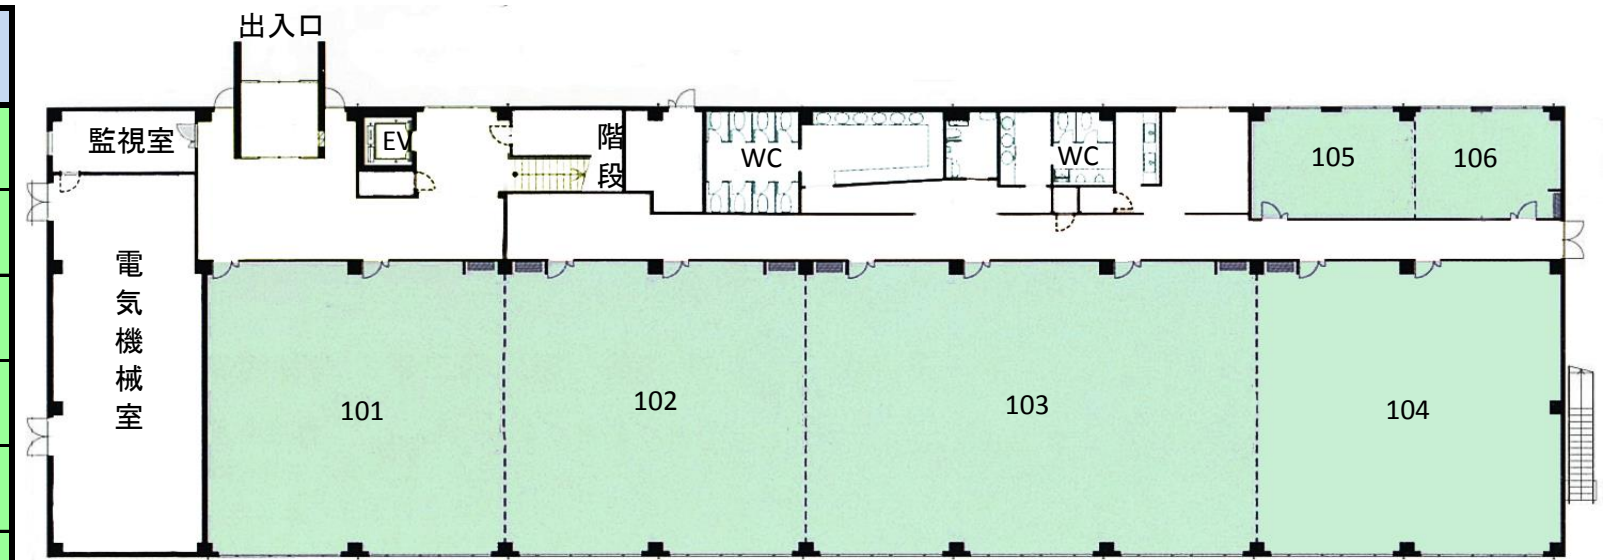

- 入居済
- 入居募集中
- 貸会議室等

1階

2階

平成29年5月11日 現在

沖縄 I 津梁パーク 中核機能支援施設（3～6階） 入居状況

階	部屋番号	空室状況	面積 (㎡)	月額使用料 (円)	備考
3階	301	入居済	206.3	285,660	
	302	入居済	87.3	121,440	
	303	入居済	87.3	121,440	
	304	入居済	87.3	121,440	
	305	入居済	179.4	248,400	
	306	入居済	24.5	34,500	サーバー室
	307	入居済	16.4	23,460	サーバー室
4階	401	入居済	119.1	165,600	
	402	入居済	87.3	121,440	
	403	入居済	87.3	121,440	
	404	入居済	87.3	121,440	
	405	入居済	266.6	368,460	
	406	入居済	24.5	34,500	サーバー室
	407	入居済	16.4	23,460	サーバー室
5階	501	入居済	206.3	285,660	
	502	入居済	174.5	241,500	
	503	入居済	266.6	368,460	
	504	入居済	24.5	34,500	サーバー室
	505	入居済	16.4	23,460	サーバー室

- 入居済
- 入居募集中
- 貸会議室等

3階

4階

5階

6階

沖縄 | 丁津梁パーク 企業立地促進センター 入居状況

階	部屋番号	空室状況	面積 (㎡)	月額使用料 (円)	備考
1階	101	入居済	176.4	299,130	
	102	入居済	176.4	299,130	
	103	入居済	264.6	447,850	
	104	入居審査中	180.5	305,890	
	105	入居済	36.9	62,530	多目的室
	106	入居済	33.3	57,460	多目的室
2階	201	入居済	180.5	305,890	
	202	入居済	264.6	447,850	
	203	入居済	264.6	447,850	
	204	入居済	180.5	305,890	
	205	入居済	33.3	57,460	多目的室
	206	入居済	36.0	60,840	多目的室
	207	入居済	36.9	62,530	多目的室
	208	入居済	33.3	57,460	多目的室

1階

2階

- 入居済
- 入居募集中
- 貸会議室等

沖縄IT津梁パーク アジアIT研修センター 入居状況

階	部屋番号	空室状況	面積 (㎡)	月額使用料 (円)	備考
1階	実務研修室1	入居済	83.7	206,640	
	実務研修室2	入居済	79.1	196,800	
	一般研修室1	—	82.7	3,020/1時間	PCあり
	一般研修室2	—	82.7	860/1時間	PCなし
	ラウンジ	—	91.1	940/1時間	オープンスペース
2階	実務研修室3	入居済	83.7	206,640	
	実務研修室4	入居済	83.7	206,640	
	実務研修室5	入居済	83.7	206,640	
	実務研修室6	入居済	83.7	206,640	
	休憩室1	入居済	15.0	18,450	
	休憩室2	入居募集中	15.0	18,450	
	休憩室3	入居募集中	15.0	18,450	
	休憩室4	入居済	15.0	18,450	
休憩室5	入居済	15.0	18,450		
休憩室6	入居済	15.0	18,450		