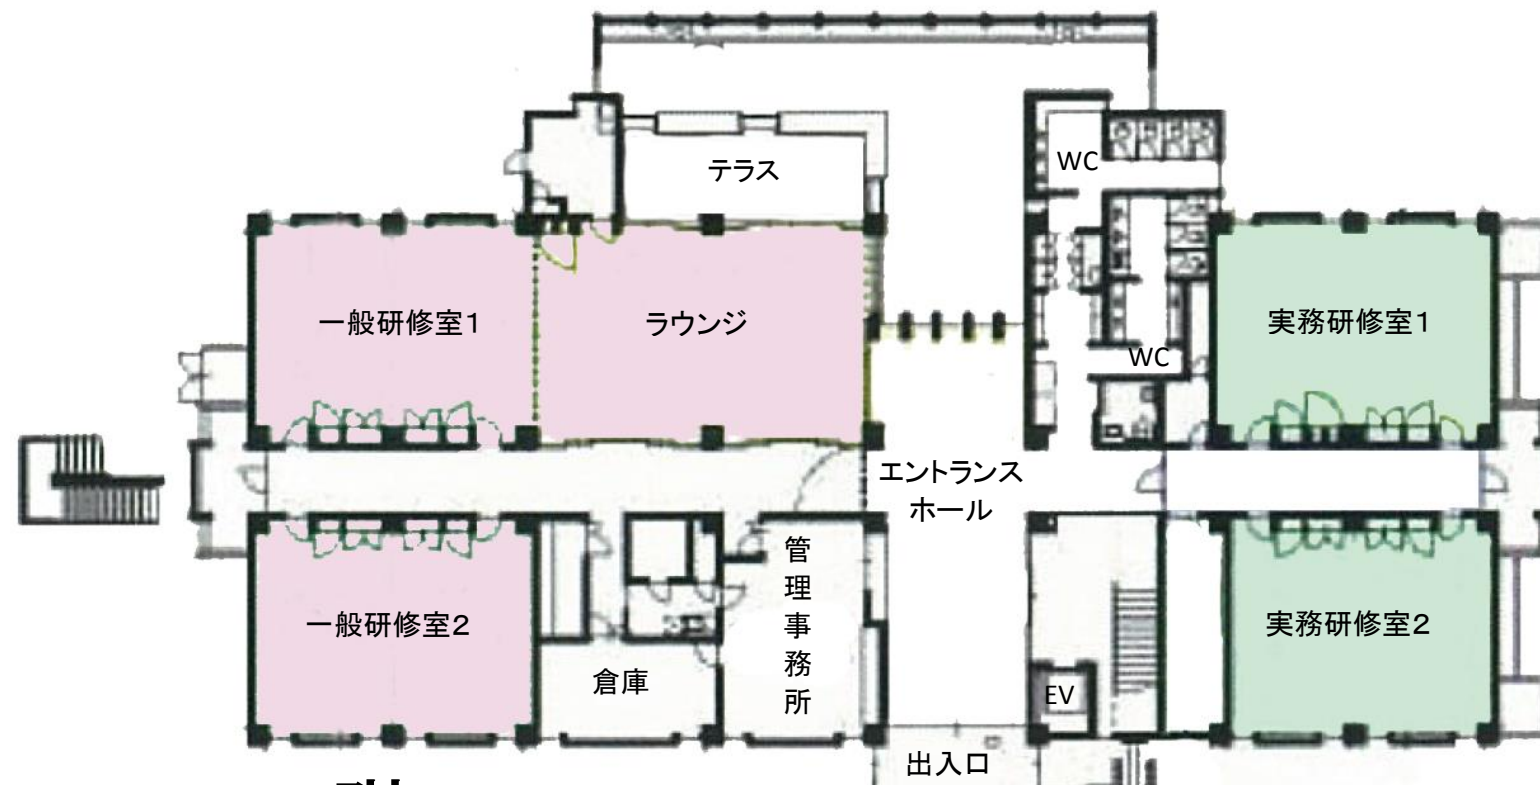

- 入居済
- 入居募集中
- 貸会議室等

3階

4階

5階

6階

沖縄 | 丁津梁パーク 企業立地促進センター 入居状況

階	部屋番号	空室状況	面積 (㎡)	月額使用料 (円)	備考
1階	101	入居済	176.4	299,130	
	102	入居済	176.4	299,130	
	103	入居済	264.6	447,850	
	104	入居審査中	180.5	305,890	
	105	入居済	36.9	62,530	多目的室
	106	入居済	33.3	57,460	多目的室
2階	201	入居済	180.5	305,890	
	202	入居済	264.6	447,850	
	203	入居済	264.6	447,850	
	204	入居済	180.5	305,890	
	205	入居済	33.3	57,460	多目的室
	206	入居済	36.0	60,840	多目的室
	207	入居済	36.9	62,530	多目的室
	208	入居済	33.3	57,460	多目的室

1階

2階

- 入居済
- 入居募集中
- 貸会議室等

沖縄IT津梁パーク アジアIT研修センター 入居状況

階	部屋番号	空室状況	面積 (㎡)	月額使用料 (円)	備考
1階	実務研修室1	入居済	83.7	206,640	
	実務研修室2	入居済	79.1	196,800	
	一般研修室1	—	82.7	3,020/1時間	PCあり
	一般研修室2	—	82.7	860/1時間	PCなし
	ラウンジ	—	91.1	940/1時間	オープンスペース
2階	実務研修室3	入居済	83.7	206,640	
	実務研修室4	入居済	83.7	206,640	
	実務研修室5	入居済	83.7	206,640	
	実務研修室6	入居済	83.7	206,640	
	休憩室1	入居済	15.0	18,450	
	休憩室2	入居募集中	15.0	18,450	
	休憩室3	入居募集中	15.0	18,450	
	休憩室4	入居済	15.0	18,450	
休憩室5	入居済	15.0	18,450		
休憩室6	入居済	15.0	18,450		

- 入居済
- 入居募集中
- 貸会議室等

1階

2階

沖縄 | T津梁パーク 情報通信機器検証拠点施設 入居状況

階	部屋番号	空室状況	面積 (㎡)	月額使用料 (円)	備考
1階	101	入居済	33.0	57,420	多目的室 (OAフロアでない)
	102	入居済	105.8	184,440	
	103	入居済	108.0	187,920	
	104	入居済	54.0	93,960	
	105	入居済	54.0	93,960	
	106	入居済	105.8	184,440	
	107	入居済	108.0	189,660	
	108	入居済	54.0	93,960	
	109	入居済	54.0	93,960	
2階	201	入居済	110.2	193,140	
	202	入居済	32.9	57,420	サーバー室
	203	入居済	51.8	90,480	多目的室
	204	入居済	54.0	93,960	
	205	入居済	54.0	93,960	
	206	入居済	54.0	93,960	
	207	入居済	54.0	93,960	
	208	入居済	54.0	93,960	
	209	入居済	110.2	193,140	
	210	入居済	51.8	90,480	
	211	入居済	54.0	93,960	
	212	入居済	54.0	93,960	
	213	入居済	54.0	93,960	
	214	入居済	54.0	93,960	
	215	入居済	54.0	93,960	