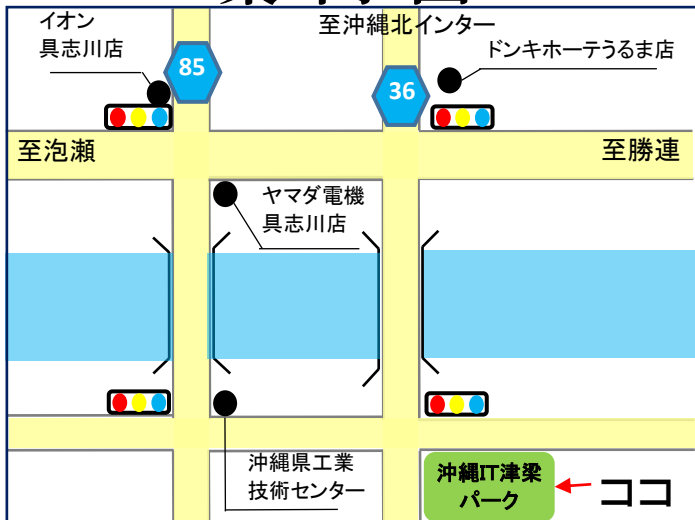

## ☆アジアIT研修センター

利用可能時間：8：30～21：00 平日のみ

研修室(PCあり)

研修室(PCなし)

ラウンジ

3,070円(税込)/1h

870円(税込)/1h

950円(税込)/1h

	レイアウト形式等		備考
研修室(PCあり)	スクール形式	机13台 椅子26脚	スクリーン・音響設備使用可 貸出PC 23台
研修室(PCなし)	スクール形式	机13台 椅子26脚	スクリーン・音響設備使用可
ラウンジ	スクール形式	机15台 椅子30脚	スクリーン・音響設備使用可

付 属 備 品:エアコン・机・椅子・ホワイトボード

無料貸出備品:プロジェクター・マイク(無線・有線)・接続ケーブル 他

## 案内図