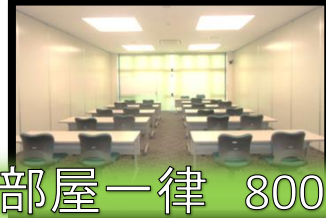

## ☆中核機能支援施

利用可能時間：8：30～21：00 平日のみ

第一会議室

第二会議室

第三会議室

プレゼンルーム

会議室3部屋一律 800円(税込)/1h

1,660円(税込)/1h

	レイアウト形式等		備考
第一会議室	スクール形式	机11台 椅子22脚	スクリーン使用可
第二会議室	スクール形式	机11台 椅子22脚	スクリーン使用可
第三会議室	スクール形式	机11台 椅子22脚	スクリーン・音響設備使用可
プレゼンルーム	スクール形式	机11台 椅子50脚	ディスプレイ有

## ☆アジアIT研修センター

利用可能時間：8：30～21：00 平日のみ

研修室(PCあり)

研修室(PCなし)

ラウンジ

3,070円(税込)/1h

870円(税込)/1h

950円(税込)/1h

	レイアウト形式等		備考
研修室(PCあり)	スクール形式	机13台 椅子26脚	スクリーン・音響設備使用可 貸出PC 23台
研修室(PCなし)	スクール形式	机13台 椅子26脚	スクリーン・音響設備使用可
ラウンジ	スクール形式	机15台 椅子30脚	スクリーン・音響設備使用可

付 属 備 品:エアコン・机・椅子・ホワイトボード

無料貸出備品:プロジェクター・マイク(無線・有線)・接続ケーブル 他