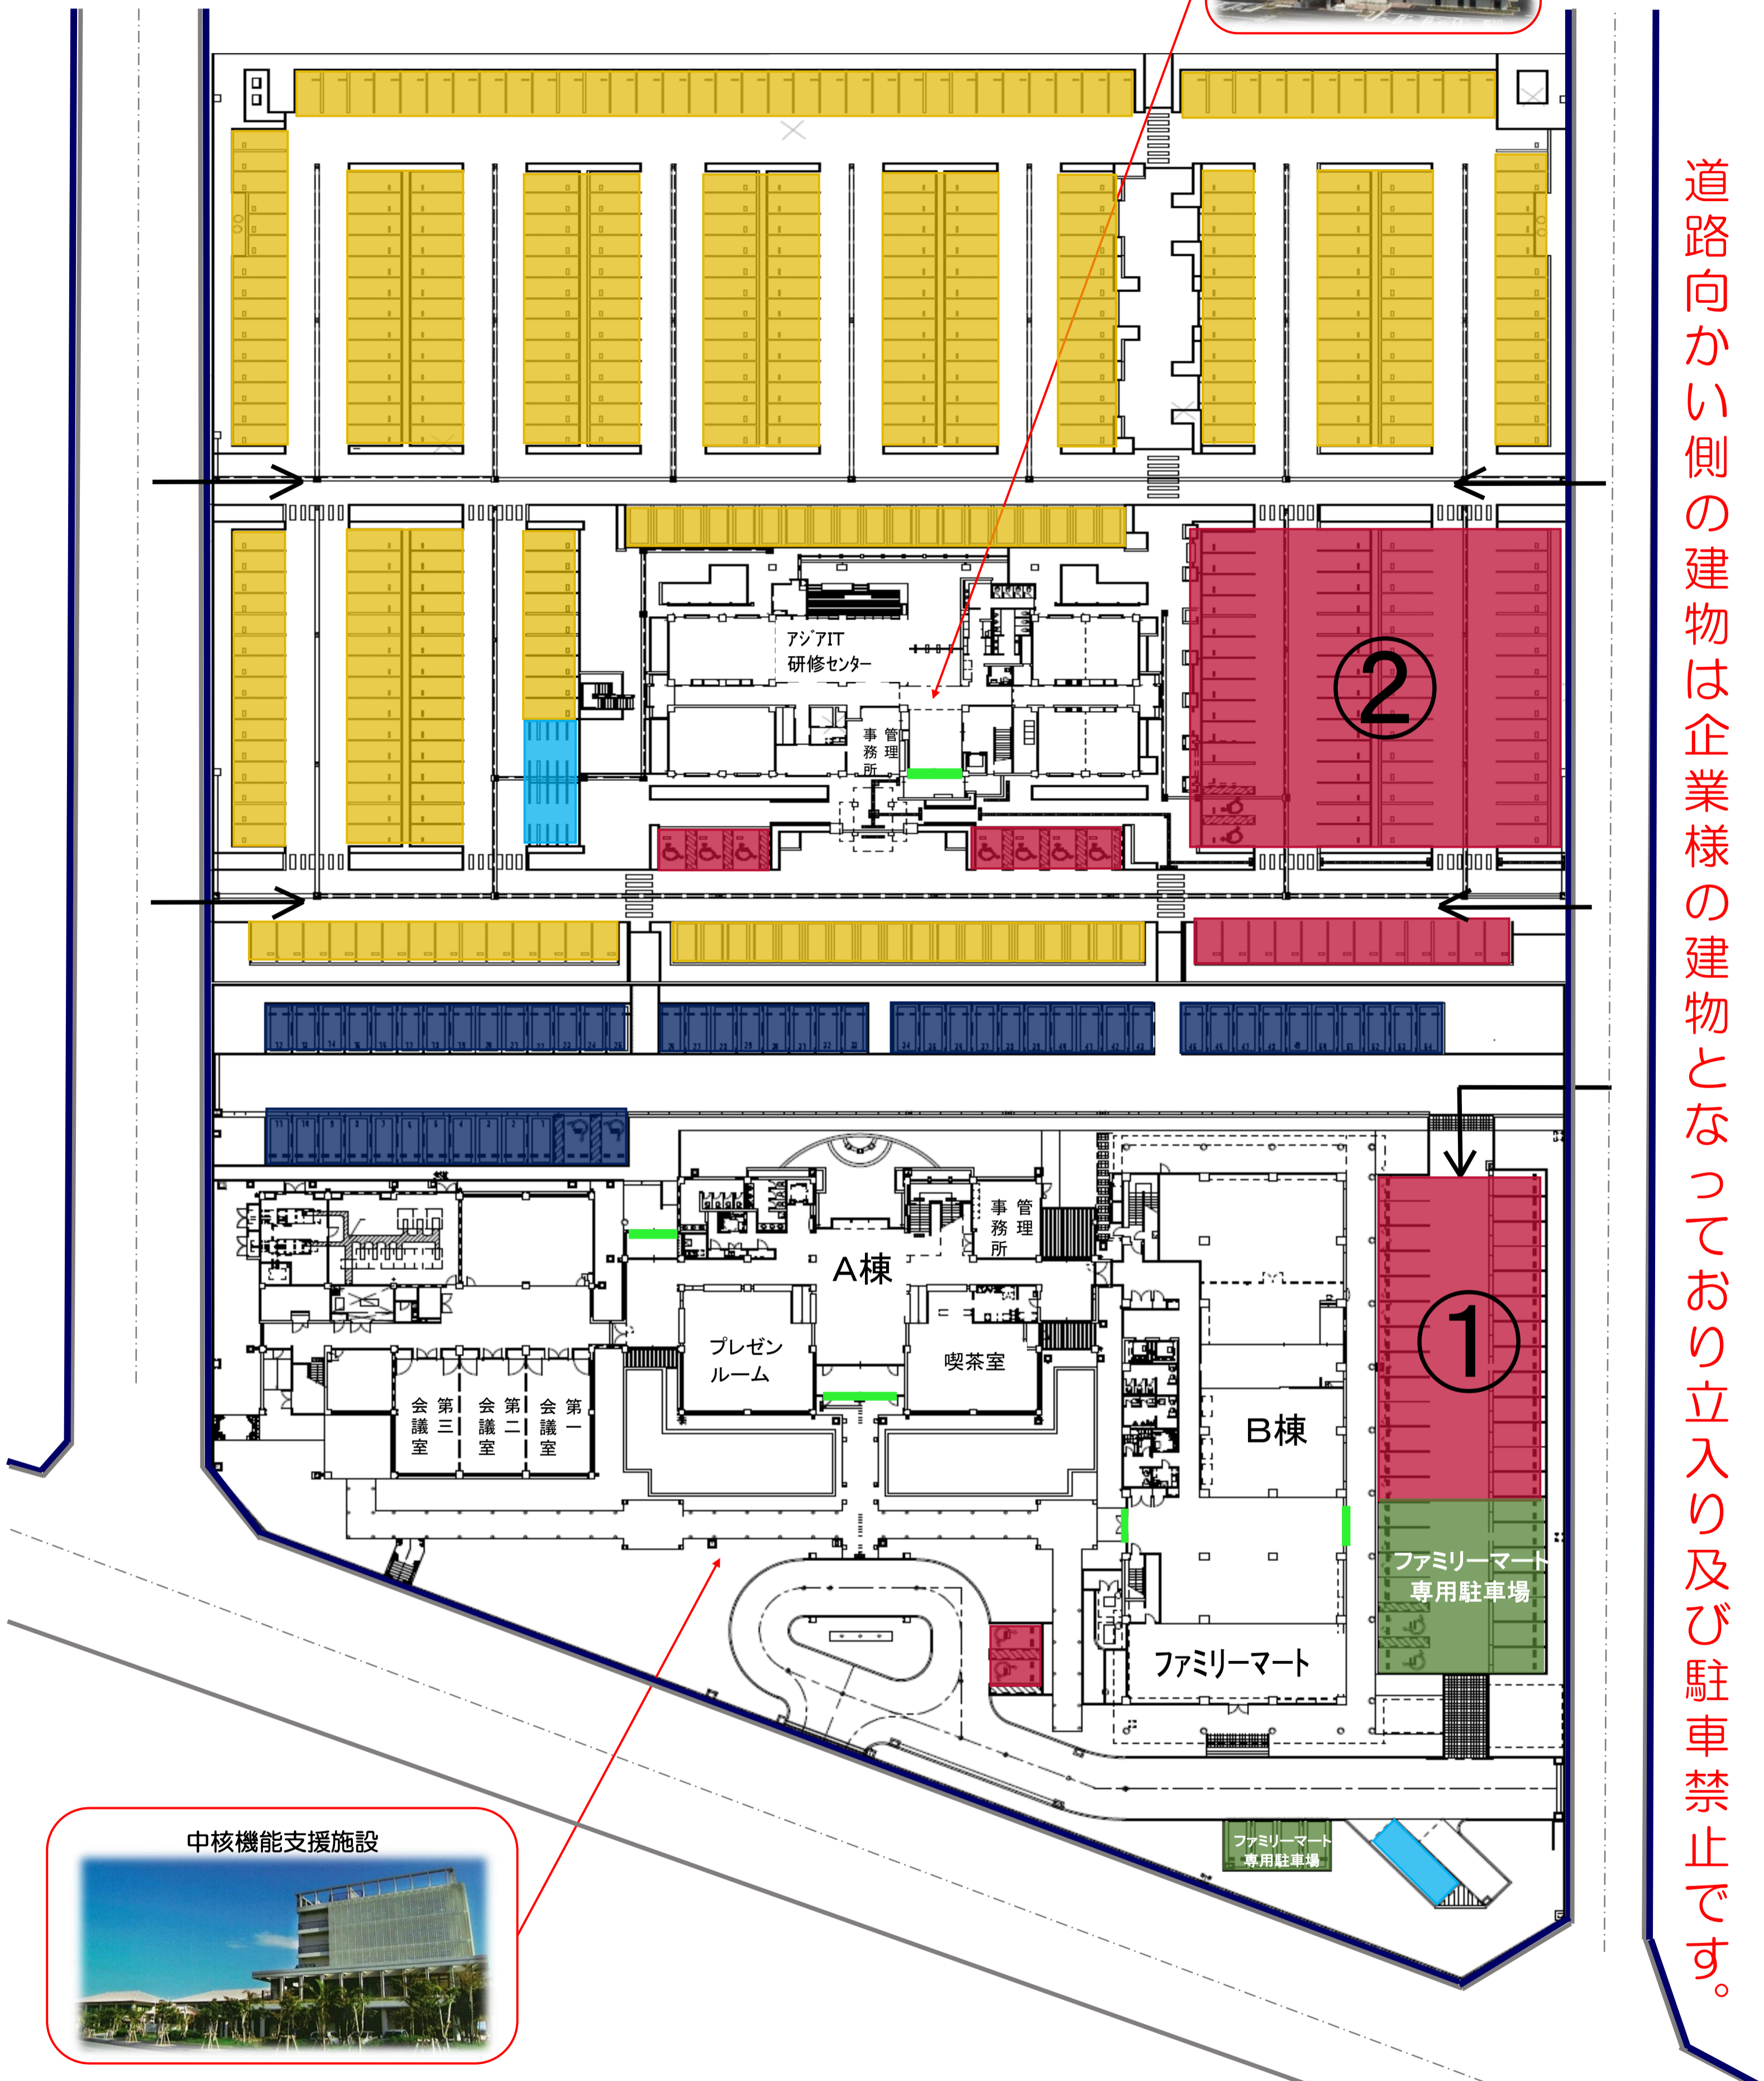

■ 沖縄 I 津梁パーク施設 駐車場

来客又は貸会議室利用者は、①②の場所をご利用下さい。

道路向かい側の建物は企業様の建物となっております。立入り及び駐車禁止です。

- ← 駐車場出入口
- 来客駐車場
- バイク・自転車駐車場
- 建物出入口
- 指定駐車場
- 中核機能支援施設入居企業 自由駐車場
企業立地促進センター入居企業 自由駐車場
情報通信機器検証拠点施設 自由駐車場
- ... 沖縄IT津梁パーク敷地